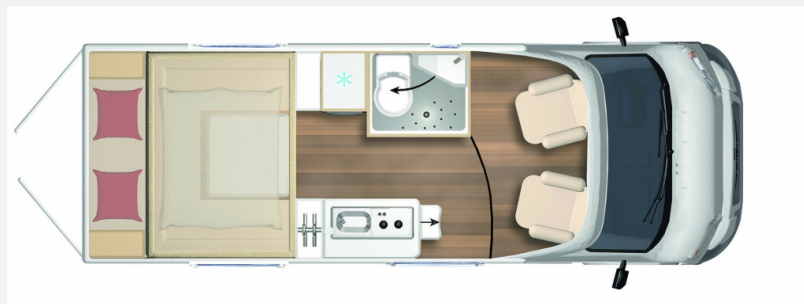

Exposé

Bürstner Eliseo C 644 *ganz junger Mietwagen*

92.260,- €

MwSt. ausweisbar

Fahrzeug

Grundriss

Technische Daten

Erstzulassung	01/2025
Anzahl der Achsen	2
Leistung	132 KW / 180 PS
Umweltplakette	grün
Schadstoffklasse/-norm	Euro 6e
Basisfahrzeug	Fiat
Getriebe	Automatik
Antriebsart	Frontantrieb
Anzahl Schlafplätze	4
Gesamtlänge	636 cm
Gesamtbreite	208 cm
Höhe	265 cm
Innenhöhe	190 cm
Aufbauart	Campervan
techn. zul. Gesamtmasse	3500 kg
Infrastruktur	Küche WC
Liegeflächen	Heck (183x138- 147) Hubbett (204x135- 156)
Sitze mit Gurt	4
Anhängerlast (gebremst)	2500 kg
Kraftstoff	Diesel
Heizung	Truma Combi 6
Kühlschrankvolumen	138 l
Gefriervolumen	12 l
Wasservorrat	100 l
Abwassertankvolumen	90 l
Ladegerät	USB Ladesteckdose A
Batterie	95 Ah
Polster	Catania Pure
Steckdosen 230V	3
Führerscheinklasse	B
Vorbesitzer	1
Farbe	grau
	TÜV neu, Gasprüfung neu, ehem. Mietfahrzeug
	Rundsitzgruppe
	Hubbett

Eliseo C 644 - Mehr als ein Camper Van

Egal ob sportliche Aktivitäten, Wochenendtrip oder Sommerurlaub – der Eliseo ist Ihr Wohnvan für all Ihre Abenteuer.

Sonderausstattung:

- Zusatzgewicht Chassis Maxi Automatik
- Standardversion
- Deutsche Ausführung
- Bahia
- KaWa Fiat XL 180CV-3510 Maxi-4035-Autom. Euro 6E
- Catania Reef 1 St
- Einparkhilfe Wohnvans 508
- LED Frontscheinwerfer Fiat Wohnvans 9WE
- Sunroof Wohnvans 1 St 1.319,00 1.319,00
- Lackierung Lanzarote Grey Fiat 385 Wohnvans
- Abwassertank u.-leitungen isoliert u. beheizt Wohnvans
- Höhenset zur Truma Heizung Combi 6 D