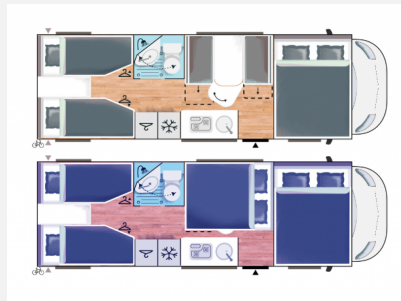

Exposé

Challenger Alkoven C387 Start Edition 6 Schlafpl. 2024 Fiat

69.990,- €

MwSt. ausweisbar

Fahrzeug

Grundriss

Technische Daten

Modell-/Baujahr	2024
Leistung	103 KW / 140 PS
Umweltplakette	grün
Schadstoffklasse/-norm	Euro 6d
Basisfahrzeug	FIAT Ducato
Getriebe	Schaltgetriebe
Anzahl Schlafplätze	6
Gesamtlänge	736 cm
Gesamtbreite	235 cm
Höhe	306 cm
Aufbauart	Alkoven
techn. zul. Gesamtmasse	3500 kg
Infrastruktur	Küche WC
Liegeflächen	Heck ((195x90) x 2) Alkovenbett (155x203) Seite (147/167x130)
Sitze mit Gurt	6
Kraftstoff	Diesel
Farbe	weiß
	Seitensitzgruppe
	Einzelbett, Doppelbett quer