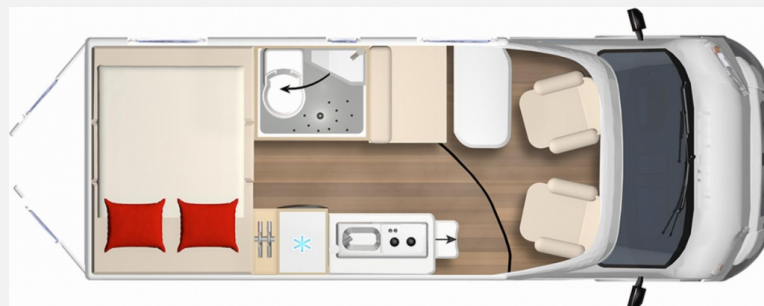

Exposé

Bürstner Eliseo C 602 100Ah Lithium+Solar+TV

53.990,- €

MwSt. ausweisbar

Fahrzeug

Grundriss

Technische Daten

Erstzulassung	03/2022
Anzahl der Achsen	2
Leistung	118 KW / 160 PS
km Stand	57200 km
Umweltplakette	grün
Schadstoffklasse/-norm	Euro 6
Basisfahrzeug	FIAT Ducato
Getriebe	Schaltgetriebe
Antriebsart	Frontantrieb
Anzahl Schlafplätze	2
Gesamtlänge	599 cm
Gesamtbreite	208 cm
Höhe	265 cm
Aufbauart	Campervan
Masse in fahrber. Zustand	3500 kg
Infrastruktur	Küche WC
Sitze mit Gurt	4
Kraftstoff	Diesel
Batterie	100Ah Lithium Ah
Vorbesitzer	1
Farbe	grau
	TÜV neu
	Mittelsitzgruppe, Seitensitzgruppe
	Doppelbett hinten, Doppel-/franz. Bett, Doppelbett quer

Beschreibung

Bürstner Eliseo C 602 mit Querbett und Halbdinette

- **Fiat Ducato 2.2l 160PS**
- 3.500kg zulässiges Gesamtgewicht
- **Tempomat**
- **Klimaautomatik**
- **Faltverdunkelung Fahrerhaus**
- **Sun-Roof über Fahrerhaus**
- **XXL Kühlschrank**
- Metallic Lackierung
- ESP
- Heckgarage
- **automatische Umschaltung für Gasflaschen**
- Lederlenkrad und Schlatknauf
- **Uconnect Radio mit 7" Bildschirm**
- **Smart-TV 19"**
- **100Ah Lithium-Batterie**
- **115W Solaranlage**
- Alufelgen 16"
- Fliegengittertüre
- **Markise schwarz**
- LED-Tagfahrlicht
- elektrische Stufe
- Rahmenfenster