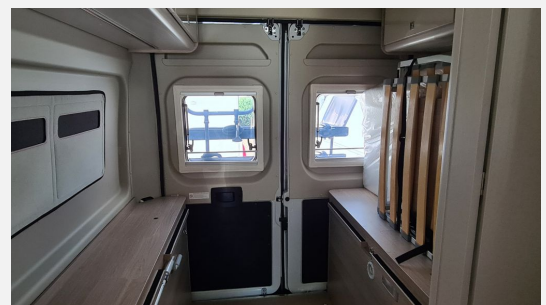

Irrtümer und Änderungen vorbehalten

Bilder