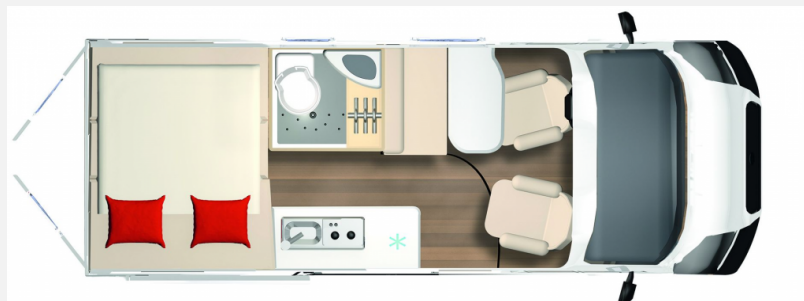

Exposé

Bürstner Campeo C 600 *ganz junger Mietwagen*

72.950,- €

MwSt. ausweisbar

Fahrzeug

Grundriss

Technische Daten

Modell-/Baujahr	2024
Erstzulassung	01/2025
Anzahl der Achsen	2
Leistung	103 KW / 140 PS
km Stand	5000 km
Umweltplakette	grün
Schadstoffklasse/-norm	Euro 6e
Basisfahrzeug	Citroën
Getriebe	Schaltgetriebe
Antriebsart	Frontantrieb
Anzahl Schlafplätze	5
Gesamtlänge	599 cm
Gesamtbreite	208 cm
Höhe	265 cm
Innenhöhe	190 cm
Aufbauart	Campervan
techn. zul. Gesamtmasse	3500 kg
Infrastruktur	Küche WC
Liegeflächen	Mitte (80 x 180) Heck (157/149x197) Aufstelldach (200x135)
Sitze mit Gurt	4
Anhängerlast (gebremst)	2500 kg
Kraftstoff	Diesel
Heizung	Gasheizung Combi 4
Kühlschrankvolumen	84 l
Gefriervolumen	6 l
Wasservorrat	100 l
Abwassertankvolumen	90 l
Batterie	95 Ah
Polster	Black Forest
Steckdosen 230V	2
Steckdosen 12V	1
Führerscheinklasse	B
Vorbesitzer	1
Farbe	weiß
	TÜV neu, Gasprüfung neu, ehem. Mietfahrzeug
	Seitensitzgruppe

Campeo C 600 Black Forest - Heimatlich durchstarten ist mit dem Citroën Campeo C 600 Black Forest kein Problem. Optisch ist dieser Bürstner Wohnvan ein echter Hingucker.

Sonderausstattung:

- 2023
- Standardversion
- Deutsche Ausführung
- Brava
- KaWa Citroen L 140 PS -3510 Light - 4035 Euro 6E
- Außenspiegel el. anklappbar Citroen
- Safety Paket Citroen Wohnvans AFIL E702 1
- Fahrradträger Wohnvan
- Markise anthrazit 3,75 m Wohnvans
- Schlafdach anthrazit
- Abwassertank isoliert u. beheizt Wohnvan
- Toptron Crash Protection Unit Wohnvans