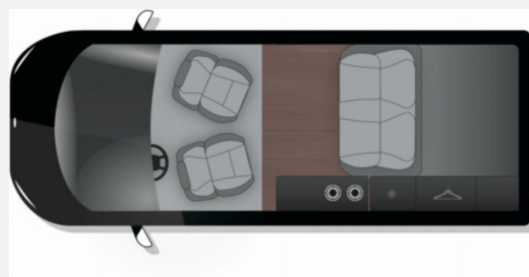

Beschreibung

- OPEL 2.0L D, 130 kW (177PS) Start/Stop 8 Stufen Automatik, Euro 6d mit Auflastung 3100 kg
- Feststellbremse elektrisch
- Xenon Scheinwerfer mit LED Tagfahrlicht
- Schlüsselloses Schließ- und Startsystem "Keyless Open & Start"
- IntelliGrip (Adaptives Traktionssystem) mit 5 wählbaren Modi
- Perla-Schwarz Metallic
- Panorama-View Aufstelldach in Wagenfarbe
- 16L Kühlbox im Heckschrank
- Standheizung mit Wandbedienpanel
- Schwanenhalsleuchten mit USB Anschluss

Im Internet gemachte Angaben sind unverbindlich und stellen keine zugesicherten Eigenschaften dar.

Der Verkäufer haftet nicht für Irrtümer, Eingabefehler und Daten, Übermittlungsfehler. Änderungen und Zwischenverkauf vorbehalten.

www.duerrwang.de

Irrtümer und Änderungen vorbehalten

Ausstattung

- Lederlenkrad, Servolenkung, Rußpartikelfilter
- Radio, Radio DAB

Irrtümer und Änderungen vorbehalten

Bilder

Verkäufer

Dürrwang GmbH & co KG
Herr Team Fahrzeugverkauf
Gneisenaualle 15
44329 Dortmund

☎ 0231 9411650

☎ 0231 94116525

✉ info@duerrwang.de