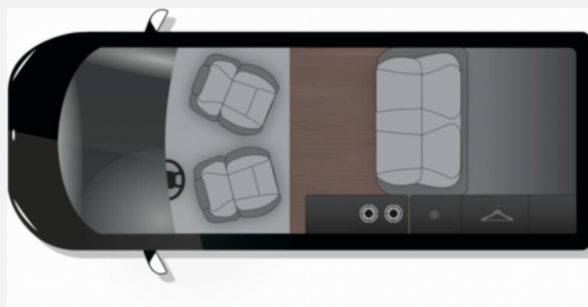

Exposé

Crosscamp Opel Flex

54.900,- €

MwSt. ausweisbar

Fahrzeug

Grundriss

Technische Daten

Modell-/Baujahr	2023
Leistung	130 KW / 177 PS
Schadstoffklasse/-norm	Euro 6d
Basisfahrzeug	Opel Zafira Life
Motordetails	4-Zylinder-OHC
Getriebe	Automatik
Anzahl Schlafplätze	4
Gesamtlänge	495 cm
Gesamtbreite	220 cm
Aufbauart	Campervan
Aufbaulänge	495 cm
Masse in fahrber. Zustand	2472 kg
techn. zul. Gesamtmasse	3100 kg
Zuladung	628 kg
Sitze mit Gurt	5
Anhängerlast (gebremst)	1900 kg
Kraftstoff	Diesel
Heizung	Diesel
Polster	Cran Blau
Steckdosen 230V	2
Steckdosen 12V	4

Beschreibung

- OPEL 2.0L D, 130 kW (177PS) Start/Stop 8 Stufen Automatik, Euro 6d mit Auflastung 3100 kg
- Feststellbremse elektrisch
- Xenon Scheinwerfer mit LED Tagfahrlicht
- Multimedia Navi Pro mit 7" Touchscreen, Navigation und Opel Connect und DAB+
- Schlüssellooses Schließ- und Startsystem "Keyless Open & Start"
- IntelliGrip (Adaptives Traktionssystem) mit 5 wählbaren Modi
- Anhängerkupplung, abnehmbar
- 16L Kühlbox im Heckschrank
- Standheizung mit Wandbedienpanel
- Schwanenhalsleuchten mit USB Anschluss
- Gasabsperrenteil Butangasflaschen
- *Im Internet gemachte Angaben sind unverbindlich und stellen keine zugesicherten Eigenschaften dar. Der Verkäufer haftet nicht für Irrtümer, Eingabefehler und Daten , Übermittlungsfehler. Änderungen und Zwischenverkauf vorbehalten.*