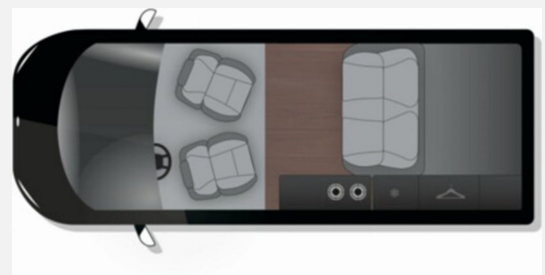

Beschreibung

- OPEL 2.0L D, 130 kW (177PS) Start/Stop 8 Stufen Automatik, Euro 6d mit Auflastung 3100 kg
- Feststellbremse elektrisch
- Xenon Scheinwerfer mit LED Tagfahrlicht
- Multimedia Navi Pro mit 7" Touchscreen, Navigation und Opel Connect und DAB+
- Schlüssellooses Schließ- und Startsystem "Keyless Open & Start"
- IntelliGrip (Adaptives Traktionssystem) mit 5 wählbaren Modi
- Anhängerkupplung, abnehmbar
- 16L Kühlbox im Heckschrank
- Standheizung mit Wandbedienpanel
- Schwanenhalsleuchten mit USB Anschluss
- Gasabsperrenteil Butangasflaschen
- *Im Internet gemachte Angaben sind unverbindlich und stellen keine zugesicherten Eigenschaften dar. Der Verkäufer haftet nicht für Irrtümer, Eingabefehler und Daten , Übermittlungsfehler. Änderungen und Zwischenverkauf vorbehalten.*

Im Internet gemachte Angaben sind unverbindlich und stellen keine zugesicherten Eigenschaften dar.

Der Verkäufer haftet nicht für Irrtümer, Eingabefehler und Daten , Übermittlungsfehler. Änderungen und Zwischenverkauf vorbehalten.

www.duerrwang.de

Irrtümer und Änderungen vorbehalten

Ausstattung

- Lederlenkrad, Servolenkung, Tempomat, Multifunktionslenkrad, Zentralverriegelung, Rußpartikelfilter
- Navigationssystem, Rückfahrkamera
- Sitzheizung, Radio, Radio DAB

Irrtümer und Änderungen vorbehalten

Bilder