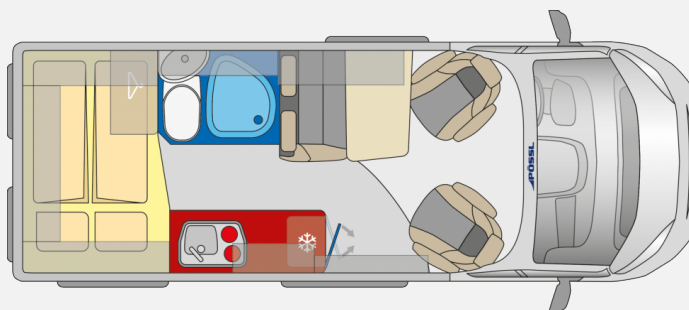

Exposé

Pössl D-Line 2WIN S Plus Messeaktion UVP 65.385,-

55.790,- €

MwSt. ausweisbar

Fahrzeug

Grundriss

Technische Daten

Modell-/Baujahr	2024
Anzahl der Achsen	2
Leistung	121 KW / 165 PS
Basisfahrzeug	Citroen Jumper
Motordetails	2.2 l BlueHDI; Euro 6D
Getriebe	Schaltgetriebe
Antriebsart	Frontantrieb
Anzahl Schlafplätze	3
Gesamtlänge	600 cm
Gesamtbreite	205 cm
Höhe	258 cm
Innenhöhe	191 cm
Aufbauart	Campervan
techn. zul. Gesamtmasse	3500 kg
Auflastung	3500 kg
Infrastruktur	Küche WC
Liegeflächen	Seite (180x70) Heck (196x155/142)
Sitze mit Gurt	4
Kraftstoff	Diesel
Heizung	Truma Combi 4
Kühlschrankvolumen	100 l
Gefriervolumen	8 l
Wasservorrat	100 l
Abwassertankvolumen	92 l
Batterie	95 Ah
Polster	Serie Plus: Silver
Farbe	grau
	Doppel-/franz. Bett

(Aktion ist im Angebotspreis bereits berücksichtigt).

Sonderausstattung:

- 3,5t Light auf 3,5t Heavy
- Elegance-Ausführung (Holdekor Dakota Eiche mit Ambientklappe)
- Artense-Grau metallic
- Traction+
- Unterfahrschutz
- Verkehrsschilderkennung inkl. Spurhalteassistent und Fernlichtumschaltung und Notbremsassistent
- Bettverbreiterung für Sitzgruppe inkl. Alternativtisch
- Bordbatterie zusätzlich 95AH
- Elektropaket für Aufbau - USB/230V-Steckdosen
- Elektropaket II - USB-Steckdose, Heck-Stauraum-Beleuchtung
- Kamera für Rückfahrfunktion
- SAT-Anlage Vorbereitung
- Vorbereitung Flachbildschirm (Bildschirmhalter)
- Truma Bedienteil CP Plus
- Gas - Duo Control CS