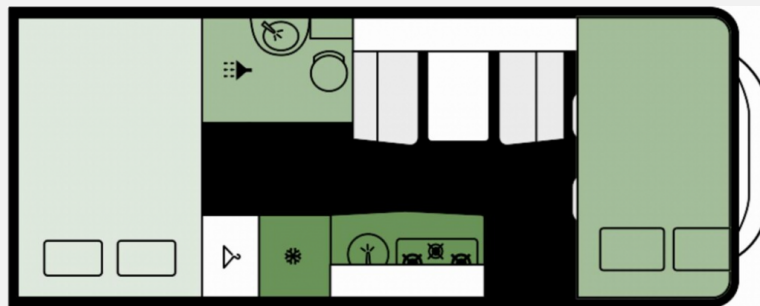

Exposé

Etrusco A 7300 DB

66.900,- €

MwSt. ausweisbar

Fahrzeug

Grundriss

Technische Daten

Modell-/Baujahr	2024
Leistung	103 KW / 140 PS
Schadstoffklasse/-norm	Euro 6d
Basisfahrzeug	Fiat Ducato
Getriebe	Schaltgetriebe
Anzahl Schlafplätze	6
Gesamtlänge	725 cm
Gesamtbreite	232 cm
Höhe	310 cm
Aufbauart	Alkoven
Masse in fahrber. Zustand	2953 kg
techn. zul. Gesamtmasse	3500 kg
Zuladung	547 kg
Sitze mit Gurt	6
Radstand	404 cm
Kraftstoff	Diesel
Polster	Emilia
Steckdosen 230V	2
Steckdosen 12V	1
	Doppel-/franz. Bett, Alkoven/Hubbett