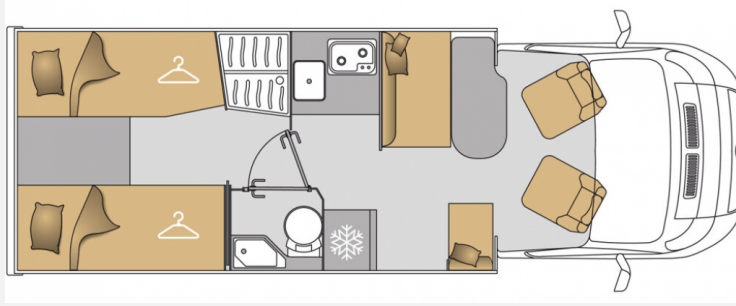

Kein Logo
vorhanden

Grundriss

Kein Logo
vorhanden

Technische Daten

Modell-/Baujahr	2023
Leistung	103 KW / 140 PS
Schadstoffklasse/-norm	Euro 6d
Basisfahrzeug	Citroen Jumper
Motordetails	2,2 l Blue HDI
Getriebe	Schaltgetriebe
Anzahl Schlafplätze	2
Gesamtlänge	699 cm
Gesamtbreite	230 cm
Höhe	293 cm
Aufbauart	Teilintegriert
Masse in fahrber. Zustand	3128 kg
techn. zul. Gesamtmasse	3500 kg
Zuladung	372 kg
Sitze mit Gurt	4
Kraftstoff	Diesel
Heizung	Truma Combi 4
Kühlschrankvolumen	138.00 l
Wasservorrat	130 l
Abwassertankvolumen	95 l
Polster	Jura/Opale
	Einzelbett