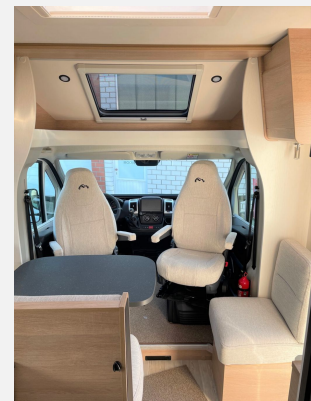

Kein Logo
vorhanden