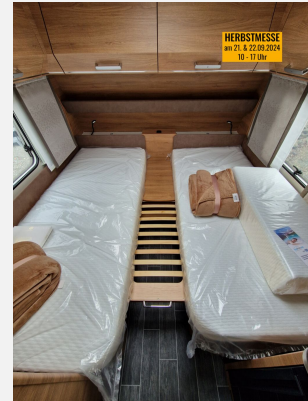

Kein Logo
vorhanden

VEREGGE & WELZ
Gewerbepark 14 | 49143 Bissendorf / Osnabrück
Telefon 05402 / 92 99-0 | www.veregge-welz.de