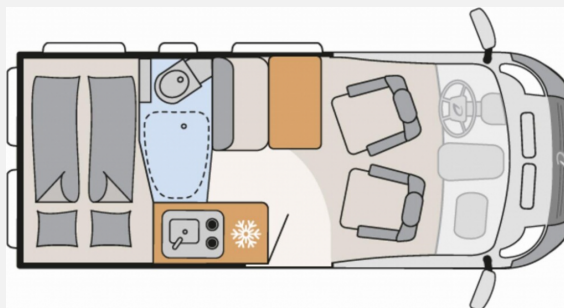

Exposé

Dethleffs Globetrail Advantage 540 DR Fiat

60.900,- €

MwSt. ausweisbar

Fahrzeug

Grundriss

Technische Daten

Modell-/Baujahr	2024
Leistung	103 KW / 140 PS
Schadstoffklasse/-norm	Euro 6d
Basisfahrzeug	Fiat Ducato
Motordetails	2,2 MultiJet
Getriebe	Schaltgetriebe
Anzahl Schlafplätze	2
Gesamtlänge	541 cm
Gesamtbreite	205 cm
Höhe	265 cm
Aufbauart	Campervan
Masse in fahrber. Zustand	2811 kg
techn. zul. Gesamtmasse	3499 kg
Zuladung	688 kg
Sitze mit Gurt	4
Radstand	345 cm
Anhängerlast (gebremst)	2500 kg
Anhängerlast (ungebremst)	750 kg
Kraftstoff	Diesel
Heizung	Truma Combi 4
Kühlschrankvolumen	84.00 l
Gefriervolumen	6.00 l
Wasservorrat	100 l
Abwassertankvolumen	90 l
Polster	Wohnwelt Camino
	TÜV neu
	Doppel-/franz. Bett