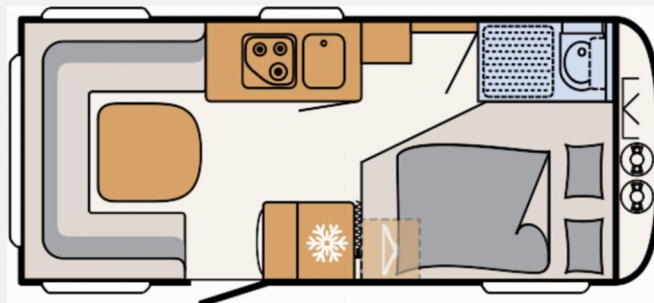

Exposé

Dethleffs c-go 475 FR

22.990,- €

MwSt. ausweisbar

Fahrzeug

Grundriss

Technische Daten

Modell-/Baujahr	2024
Anzahl Schlafplätze	4
Gesamtlänge	680 cm
Gesamtbreite	230 cm
Höhe	261 cm
Umlaufmaß	962 cm
Aufbaulänge	558 cm
Masse in fahrber. Zustand	1154 kg
techn. zul. Gesamtmasse	1700 kg
Zuladung	546 kg
Heizung	Truma S 3004
Kühlschrankvolumen	137.00 l
Gefriervolumen	15.00 l
Wasservorrat	44 l
Abwassertankvolumen	22 l
Polster	Wohnwelt Ronda
	TÜV neu
	Doppel-/franz. Bett

Beschreibung

- Touring-Paket (Warmwasserversorgung, Warmluftanlage, Fliegengittertüre, Dachhaube Heki II inkl. Baldachin beleuchtet)
- Auflastung 1.700 kg (inkl. Stahlrad 195 R14 C LI106)
- Duschausstattung inkl. Duscharmatur und -vorhang
- Indirekte Beleuchtung
- **Wir bieten Ihnen attraktive Finanzierungen mit bis zu 150 Monaten Laufzeit an.**
- Trotz aller Mühe und Sorgfalt, sind Fehler in dieser spezifischen Fahrzeugbeschreibung nicht ausgeschlossen. Die Beschreibung dient lediglich der allgemeinen Identifizierung des Wagens und stellt keinen Vertragsbestandteil im rechtlichen Sinne dar. Ausschlaggebend sind einzig und allein die Vereinbarungen im Kaufvertrag. Den genauen Ausstattungsumfang erhalten Sie von Ihrem Verkaufsberater vor Ort.
- Ihr gebrauchtes Reisemobil / Wohnwagen / PKW nehmen wir zu einem fairen Preis in Zahlung.