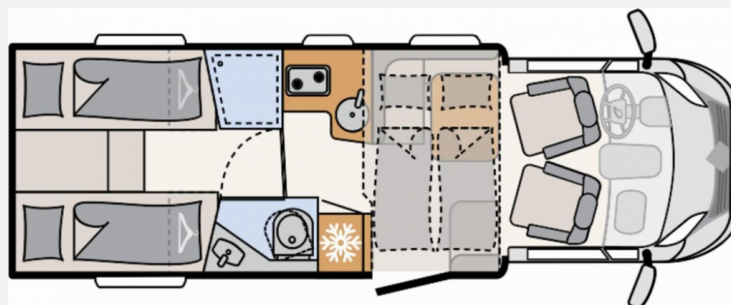

Exposé

Dethleffs Just Camp T 7052 EB

81.190,- €

MwSt. ausweisbar

Fahrzeug

Grundriss

Technische Daten

Modell-/Baujahr	2024
Leistung	102 KW / 140 PS
Schadstoffklasse/-norm	Euro 6d
Motordetails	BlueHDi 140
Getriebe	Schaltgetriebe
Anzahl Schlafplätze	3
Gesamtlänge	741 cm
Gesamtbreite	233 cm
Höhe	294 cm
Aufbauart	Teilintegriert
Masse in fahrber. Zustand	3013 kg
techn. zul. Gesamtmasse	3499 kg
Zuladung	486 kg
Sitze mit Gurt	4
Radstand	404 cm
Anhängerlast (gebremst)	2000 kg
Anhängerlast (ungebremst)	750 kg
Kraftstoff	Diesel
Heizung	Truma Combi 6
Kühlschrankvolumen	137.00 l
Gefriervolumen	15.00 l
Wasservorrat	116 l
Abwassertankvolumen	90 l
Polster	Wohnwelt Drake
	TÜV neu
	Einzelbett, Doppel-/franz. Bett