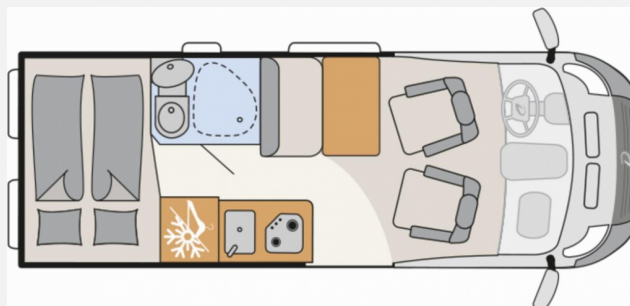

Exposé

Dethleffs Globetrail Classic 600 DF Fiat

62.500,- €

MwSt. ausweisbar

Fahrzeug

Grundriss

Technische Daten

Modell-/Baujahr	2024
Leistung	103 KW / 140 PS
Schadstoffklasse/-norm	Euro 6d
Basisfahrzeug	Fiat Ducato
Motordetails	Multijet 3
Getriebe	Schaltgetriebe
Anzahl Schlafplätze	4
Gesamtlänge	599 cm
Gesamtbreite	205 cm
Höhe	265 cm
Aufbauart	Campervan
Masse in fahrber. Zustand	2994 kg
techn. zul. Gesamtmasse	3499 kg
Zuladung	505 kg
Sitze mit Gurt	4
Radstand	404 cm
Kraftstoff	Diesel
Heizung	Truma Combi6D
Polster	Wohnwelt Hygge
	Doppel-/franz. Bett

Elektro Paket

- LED-Lichtröhre in der Küche
- Zusätzliche Doppel-USB-Steckdose im Bug links
- 230-V-Steckdose im Oberschrank Bug links (Sitzgruppe)
- 12-V-Steckdose im Heckbereich links unten

Komfort Paket