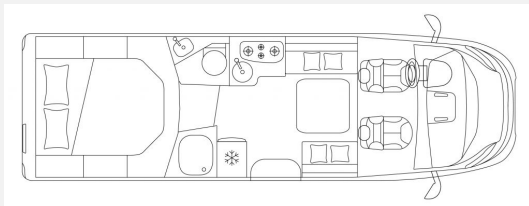

Zwischenverkauf und Irrtümer vorbehalten. Die Fahrzeugbeschreibung dient lediglich der allgemeinen Identifizierung des Fahrzeuges und stellt keine Gewährleistung im kaufrechtlichen Sinne dar. Den genauen Ausstattungsumfang erhalten Sie von unserem Vertriebsteam.

Ausstattung

- Airbag Fahrer, Außenspiegel elektrisch, ABS, ESP, Elektr. Fensterheber, Alufelgen, Rußpartikelfilter, Servolenkung, Tempomat, Wegfahrsperrung, Zentralverriegelung
- Heckgarage, Markise
- Klimaanlage
- Dusche separat
- Radio, TV
- Airbag

Bilder