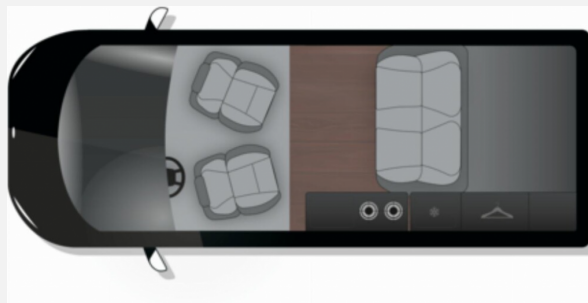

Exposé

Crosscamp Opel Flex

54.900,- €

MwSt. ausweisbar

Fahrzeug

Grundriss