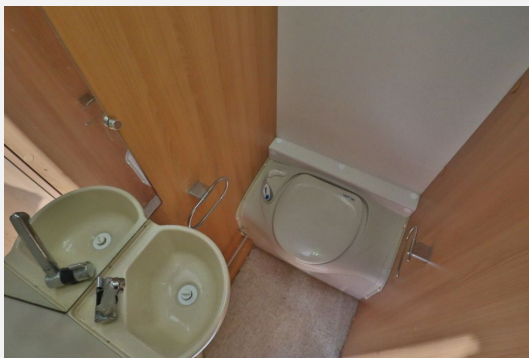

Wir kaufen Ihr Wohnmobil und Wohnwagen!

Einfach anrufen unter **0800 - 186 00 00** (kostenlos) oder direkt unser Formular ausfüllen auf www.ankaufwohnmobile.de