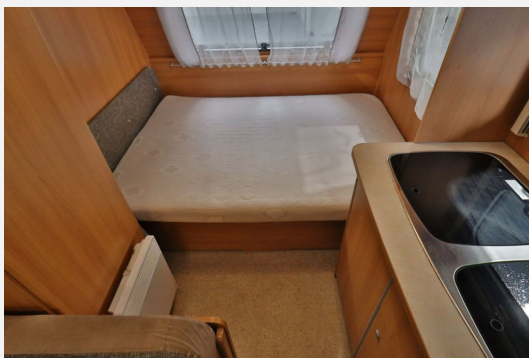

Wir kaufen Ihr Wohnmobil und Wohnwagen!

Einfach anrufen unter **0800 - 186 00 00** (kostenlos) oder direkt unser Formular ausfüllen auf www.ankaufwohnmobile.de