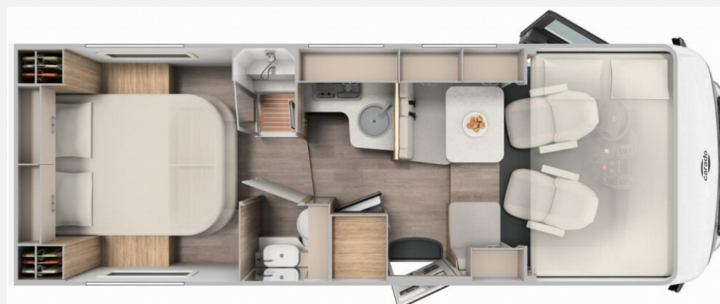

Exposé

Carado I 449 Pro+

82.500,- €

MwSt. ausweisbar

Fahrzeug

Grundriss