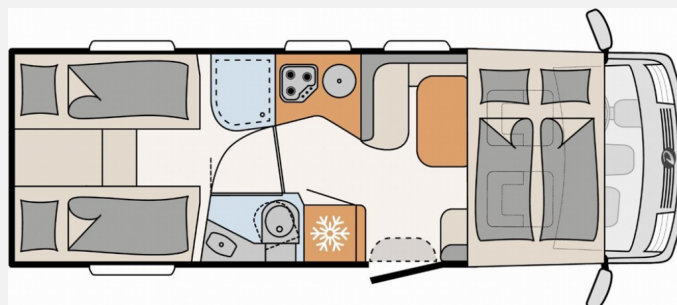

Hobby **KNAUS** MORELO NIESMANN +BISCHOFF **TABBERT** WEINSBERG

Grundriss

Kein Logo
vorhanden

Technische Daten

Modell-/Baujahr	2020
Erstzulassung	03/2020
TÜV	04/2024
Leistung	103 KW / 140 PS
km Stand	26279 km
Schadstoffklasse/-norm	Euro 6d
Basisfahrzeug	Fiat Ducato
Motordetails	2,3 MJET
Getriebe	Schaltgetriebe
Anzahl Schlafplätze	4
Gesamtlänge	740 cm
Gesamtbreite	233 cm
Höhe	300 cm
Aufbauart	Integriert
Masse in fahrber. Zustand	3022 kg
techn. zul. Gesamtmasse	4250 kg
Zuladung	1228 kg
Sitze mit Gurt	4
Radstand	404 cm
Kraftstoff	Diesel
Heizung	Combi 6
Kühlschrankvolumen	190.00 l
Gefriervolumen	15.00 l
Wasservorrat	116 l
Abwassertankvolumen	90 l
Ladegerät	18.00 A
Batterie	95.00 Ah
Polster	Kunstleder / Stoff
Steckdosen 230V	6
Steckdosen 12V	1
	Einzelbett, Alkoven/Hubbett