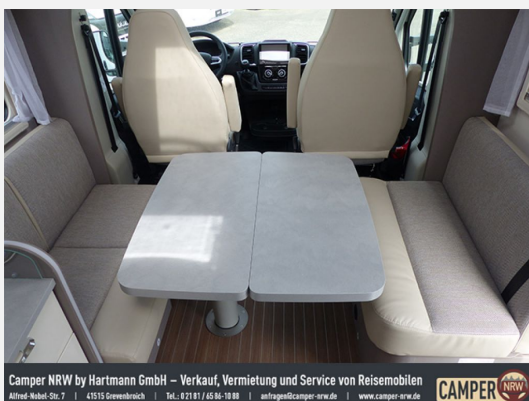

Ausstattung

- Heckgarage
- Klimaanlage
- Dusche separat
- Radio
- Airbag

Bilder