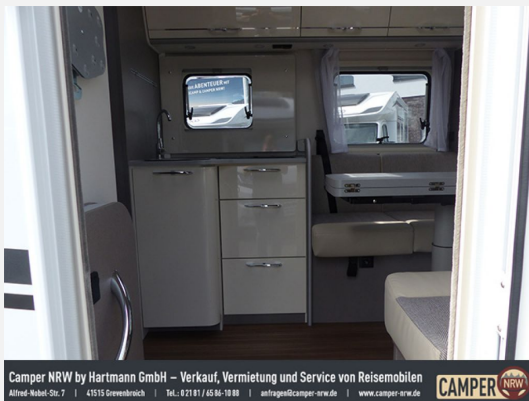

Ausstattung

- Heckgarage
- Klimaanlage
- Dusche separat
- Radio
- Airbag

Bilder