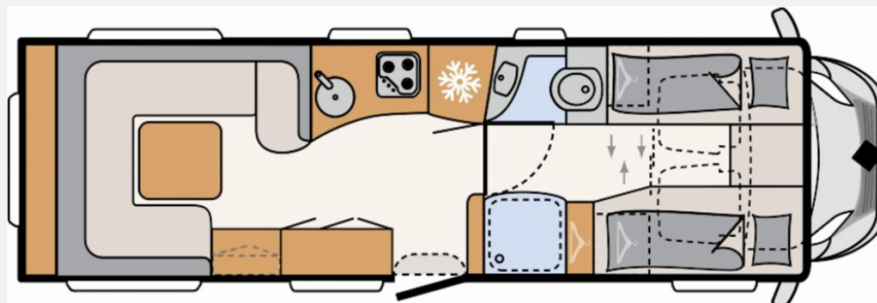

Dethleffs Alfa A 7820-2

164.600,- €

MwSt. ausweisbar

Fahrzeug

Grundriss

Technische Daten

Modell-/Baujahr	2023
Leistung	132 KW / 180 PS
Schadstoffklasse/-norm	Euro 6d
Basisfahrzeug	Fiat Ducato
Motordetails	180 MultiJet 3 Power
Getriebe	Automatik
Anzahl Schlafplätze	4
Gesamtlänge	858 cm
Gesamtbreite	233 cm
Höhe	327 cm
Aufbauart	Alkoven
Masse in fahrber. Zustand	4305 kg
techn. zul. Gesamtmasse	5000 kg
Zuladung	695 kg
Sitze mit Gurt	4
Radstand	460 cm
Anhängerlast (gebremst)	1800 kg
Anhängerlast (ungebremst)	750 kg
Kraftstoff	Diesel
Heizung	ALDE Warmwasser-Heizung
Kühlschrankvolumen	177.00 l
Gefriervolumen	35.00 l
Wasservorrat	140 l
Wasservorrat (inkl Boiler)	10 l
Abwassertankvolumen	140 l
Polster	Amaro
Steckdosen 230V	7
Steckdosen 12V	1
	Alkoven/Hubbett