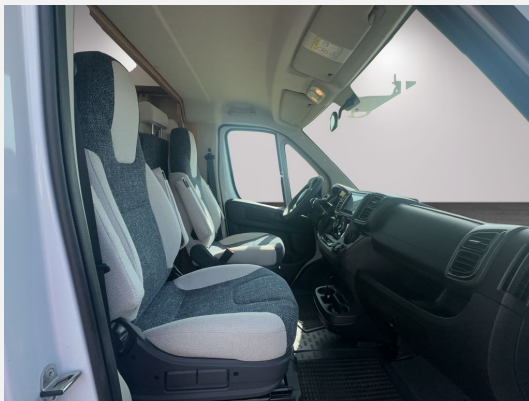

Irrtümer und Änderungen vorbehalten