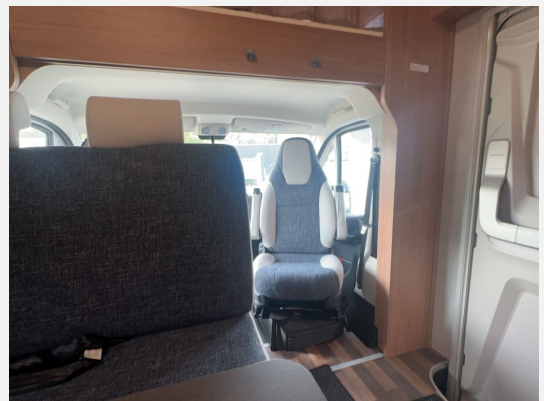

Irrtümer und Änderungen vorbehalten