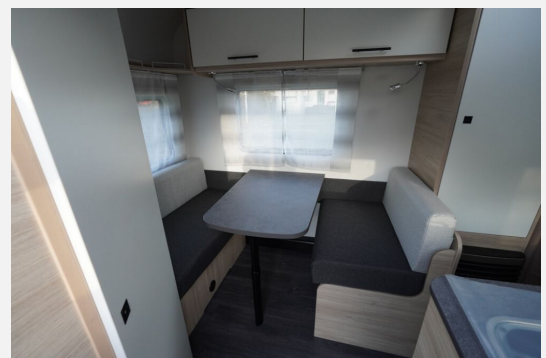

Kein Logo
vorhanden