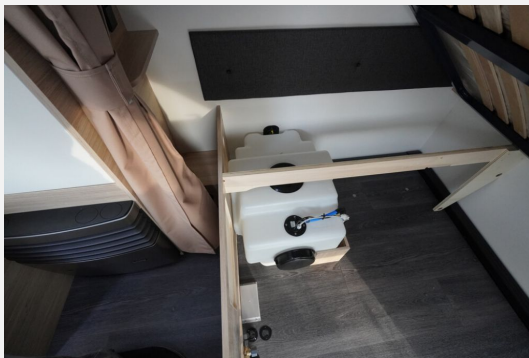

Kein Logo
vorhanden