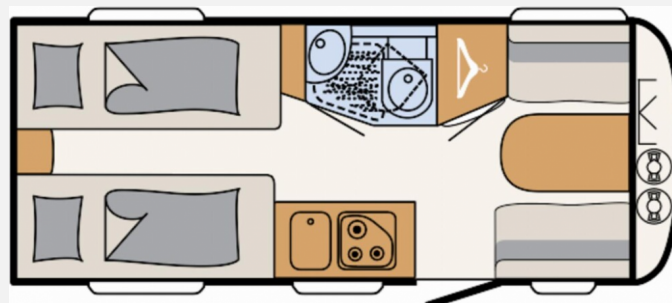

Exposé

Dethleffs c-joy 460 LE

21.190,- €

MwSt. ausweisbar

Fahrzeug

Grundriss

Technische Daten

Modell-/Baujahr	2024
Anzahl Schlafplätze	3
Gesamtlänge	675 cm
Gesamtbreite	212 cm
Höhe	265 cm
Umlaufmaß	968 cm
Aufbaulänge	553 cm
Masse in fahrber. Zustand	1013 kg
techn. zul. Gesamtmasse	1360 kg
Zuladung	347 kg
Heizung	Truma S 3004
Kühlschrankvolumen	83.00 l
Gefriervolumen	8.00 l
Wasservorrat	44 l
Abwassertankvolumen	22 l
Polster	Wohnwelt Timor
	TÜV neu
	Einzelbett, Doppel-/franz. Bett

Beschreibung

- Dynamik-Paket (Sicherheitskupplung, Stoßdämpfer, Großer 44 l Frischwassertank, Mobiler 22 l Abwassertank, Reserveradhalterung im Gasflaschenkasten, Stauraumklappe hinten rechts 1000x420 mm)
- Touring-Paket (Warmwasserversorgung, Warmluftanlage, Dachhaube, 700 x 500 mm, Fliegengittertüre)
- Duschausstattung inkl. Duscharmatur und -vorhang
- Auflastung 1.360 kg (ohne Fahrgestelländerung)
- Zusätzliche Beleuchtung durch LED-Spots
- Bettumbau Einzelbetten zu Doppelbett
- **Wir bieten Ihnen attraktive Finanzierungen mit bis zu 150 Monaten Laufzeit an.**
- Trotz aller Mühe und Sorgfalt, sind Fehler in dieser spezifischen Fahrzeugbeschreibung nicht ausgeschlossen. Die Beschreibung dient lediglich der allgemeinen Identifizierung des Wagens und stellt keinen Vertragsbestandteil im rechtlichen Sinne dar. Ausschlaggebend sind einzig und allein die Vereinbarungen im Kaufvertrag. Den genauen Ausstattungsumfang erhalten Sie von Ihrem Verkaufsberater vor Ort.
- Ihr gebrauchtes Reisemobil / Wohnwagen / PKW nehmen wir zu einem fairen Preis in Zahlung.