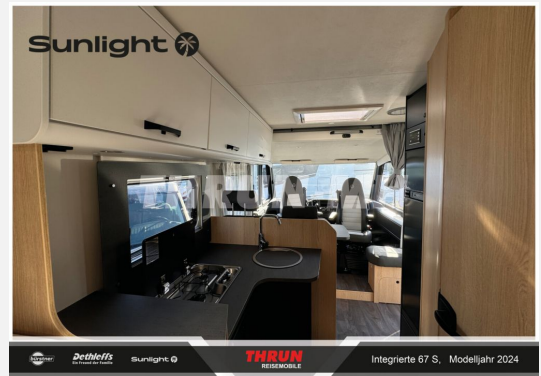

THRUN
REISEMOBILE

Dethleffs
Die Freude der Reisen

Sunlight

THRUN
CARAVAN-PARK

Dethleffs
Die Freude der Reisen

Adresse / Kontakt

Kölnr Straße 159 / 161
45481 Mülheim an der Ruhr

Tel.: +49 208 466 811 0
Mail: info@thrun-mh.de

THRUN-MH Kölnr Straße 159/161, 45481 MH