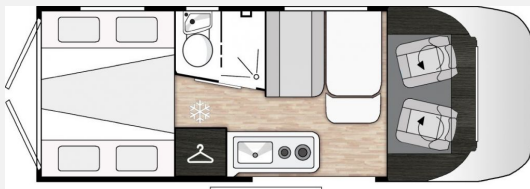

Beschreibung

Aktionspreis statt 59.669,- nur 55.990,-
Sie sparen 3.679,-

Benimar Benivan 120 ES mit herausnehmbaren Etagenbett

Serienausstattung:

140PS, Motorklima, Tempomat, el. Fensterheber, ZV, el. Aussenspiegel, el. Einstiegsstufe, herausnehmbares Etagenbett, Fenster im Bad, etc.

* Paket Up

140 PS Motor 3500 Kg Fahrgestell Solarpanel 120 W Markise

* Zulassungsdokumente

* Fracht bis Osnabrück

Für weitere Fragen stehen wir Ihnen gern zur Verfügung. Wir freuen uns auf Ihren Besuch, Ihren Anruf oder auf Ihre E-Mail. Zwischenverkauf und Irrtümer für dieses Angebot sind ausdrücklich vorbehalten. Die Fahrzeugbeschreibung dient lediglich der allgemeinen Identifizierung des Fahrzeuges und stellt keine Gewährleistung im kaufrechtlichen Sinne dar. Ausschlaggebend sind einzig und allein die Vereinbarungen in der verbindlichen Bestellung oder im Kaufvertrag. Den genauen Ausstattungsumfang erhalten Sie von unserem Verkaufspersonal.

Ein freibleibendes Angebot. Irrtümer und Änderungen vorbehalten. Gewichte in Serienausstattung.

Ausstattung

Ein freibleibendes Angebot. Irrtümer und Änderungen vorbehalten. Gewichte in Serienausstattung.

Bilder