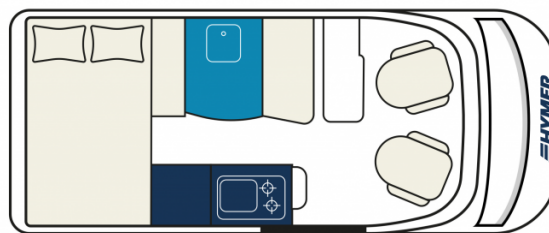

Exposé

**Hymer Camper Van Grand Canyon  
Automatik+3J.Anschlussgarantie**

**82.490,- €**

MwSt. ausweisbar

Fahrzeug

Grundriss

Technische Daten

<b>Modell-/Baujahr</b>	2024
<b>Anzahl der Achsen</b>	2
<b>Leistung</b>	103 KW / 140 PS
<b>Umweltplakette</b>	grün
<b>Schadstoffklasse/-norm</b>	Euro 6d-final
<b>Basisfahrzeug</b>	FIAT Ducato
<b>Motordetails</b>	Fiat Ducato 3,5 t - 2,2 MultiJet
<b>Getriebe</b>	Automatik
<b>Antriebsart</b>	Frontantrieb
<b>Anzahl Schlafplätze</b>	2
<b>Gesamtlänge</b>	599 cm
<b>Gesamtbreite</b>	208 cm
<b>Höhe</b>	260 cm
<b>Innenhöhe</b>	190 cm
<b>Aufbauart</b>	Campervan
<b>Masse in fahrber. Zustand</b>	3000 kg
<b>techn. zul. Gesamtmasse</b>	3500 kg
<b>Zuladung</b>	500 kg
<b>Infrastruktur</b>	Küche WC
<b>Liegeflächen</b>	Heck (152/140x196)
<b>Sitze mit Gurt</b>	4
<b>Anhängerlast (gebremst)</b>	2000 kg
<b>Kraftstoff</b>	Diesel
<b>Heizung</b>	Truma Combi DE
<b>Kühlschrankvolumen</b>	90 l
<b>Wasservorrat</b>	110 l
<b>Abwassertankvolumen</b>	75 l
<b>Batterie</b>	80 Lithium Ah
<b>Polster</b>	Stoff Gomera
<b>Steckdosen 230V</b>	5
<b>Steckdosen 12V</b>	1
<b>Steckdosen USB</b>	6
<b>Farbe</b>	grau
	Doppel-/franz. Bett