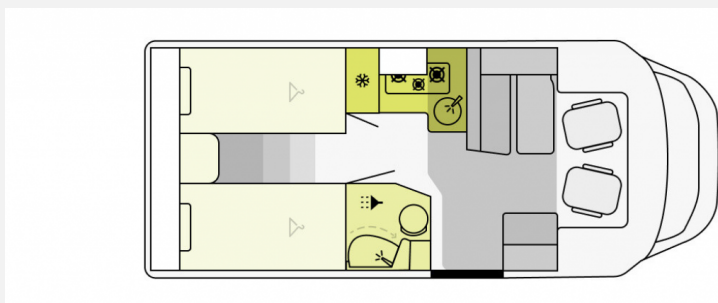

Exposé

Etrusco T 6900 SB

68.900,- €

MwSt. ausweisbar

Fahrzeug

Grundriss

Technische Daten

Modell-/Baujahr	2024
Leistung	103 KW / 140 PS
Schadstoffklasse/-norm	Euro 6d
Basisfahrzeug	Fiat Ducato
Motordetails	2,2 Multijet
Getriebe	Schaltgetriebe
Anzahl Schlafplätze	2
Gesamtlänge	695 cm
Gesamtbreite	232 cm
Höhe	295 cm
Aufbauart	Teilintegriert
Masse in fahrber. Zustand	2917 kg
techn. zul. Gesamtmasse	3500 kg
Zuladung	583 kg
Sitze mit Gurt	4
Radstand	380 cm
Kraftstoff	Diesel
Heizung	Truma Combi
Polster	Emilia
Steckdosen 230V	3
Steckdosen 12V	1
	Einzelbett

Modell 2024 Listenpreis inkl. Vorfracht und Sonderausstattung 78.955,- - Abverkaufspreis 68.900,-

JETZ NEU: Einzelbett mit 2m Länge

Complete Selection

- Chassis Paket
- Chassis Design Paket
- Komfort Paket
- type X
- Multimedia Paket - Navigationssystem & Rückfahrkamera
- Rahmenfenster
- Fenster in T-Haube
- Design Applikation Heck
- Abwassertank isoliert
- Vorbereitung für Rückfahrkamera
- Vorbereitung Solaranlage
- Vorbereitungen für TV Kabel 12V und TV Halterung
- Wohnwelt Emilia