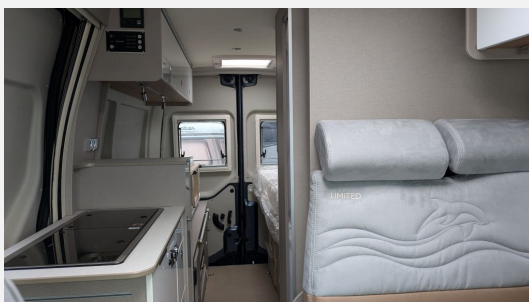

Irrtümer und Änderungen vorbehalten