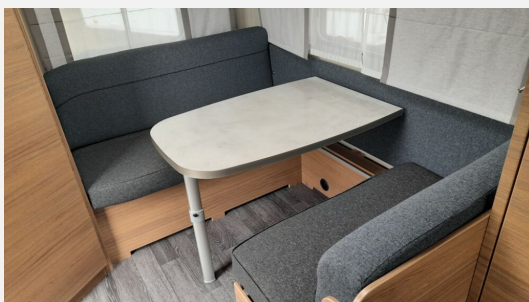

Beschreibung

- Zusätzliche Sonderausstattung in diesem Fahrzeug:
- Plus-Paket (Seifen- und Spülmittelspender, Dachhaube (Hebe-Kipp) 96 x 65 cm, mit Insektenschutz und Verdunklung (Bug), Wasserfiltersystem "bluuwater", MediKit Gutschein, AL-KO AAA Premium Brake, Stützrad mit integrierter Stützlastanzeige, AL-KO Schwerlastkurbelstützen, Insektenschutztür)
- Auflastung auf 1.500 kg*** (1.500 kg-Fahrwerk)
- Combi-Außensteckdose (Strom + TV)
- TV-Halter
- Auszug/Verbreiterung für Bettumbau inkl. Ausgleichspolster
- Fracht nach Stuhl und Fahrzeugpapiere

Irrtümer und Änderungen vorbehalten

Ausstattung

- Antischlingerkupplung
- GFK-Dach
- 3-Flammkocher
- WC

Irrtümer und Änderungen vorbehalten

Bilder