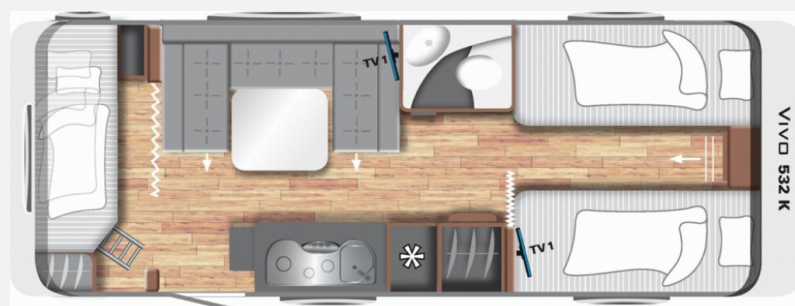

Exposé

LMC Vivo 532 K

35.900,- €

MwSt. ausweisbar

Fahrzeug

Grundriss

Technische Daten

Modell-/Baujahr	2024
Anzahl Schlafplätze	5
Gesamtlänge	844 cm
Gesamtbreite	253 cm
Höhe	258 cm
Umlaufmaß	1106 cm
Aufbaulänge	726 cm
Masse in fahrber. Zustand	1597 kg
techn. zul. Gesamtmasse	2000 kg
Zuladung	403 kg
Heizung	Truma 5004 S
Kühlschrankvolumen	142.00 l
Wasservorrat	76 l
Abwassertankvolumen	25 l
Polster	Desert
	TÜV neu
	Einzelbett, Etagenbett

Beschreibung

- Duschkpaket mit Citywasseranschluss
- Antischleudersystem
- Serviceklappe 1.000 x 420 mm vorne Links (grundrissabhängig)
- Frischwassertank 76 l statt 44 l inkl. Außeneinfüllstutzen
- Zusatzheizung 230 V
- DuoControl mit Crash-Sensor
- **Wir bieten Ihnen attraktive Finanzierungen mit bis zu 150 Monaten Laufzeit an.**
- Trotz aller Mühe und Sorgfalt, sind Fehler in dieser spezifischen Fahrzeugbeschreibung nicht ausgeschlossen. Die Beschreibung dient lediglich der allgemeinen Identifizierung des Wagens und stellt keinen Vertragsbestandteil im rechtlichen Sinne dar. Ausschlaggebend sind einzig und allein die Vereinbarungen im Kaufvertrag. Den genauen Ausstattungsumfang erhalten Sie von Ihrem Verkaufsberater vor Ort.
- Ihr gebrauchtes Reisemobil / Wohnwagen / PKW nehmen wir zu einem fairen Preis in Zahlung.