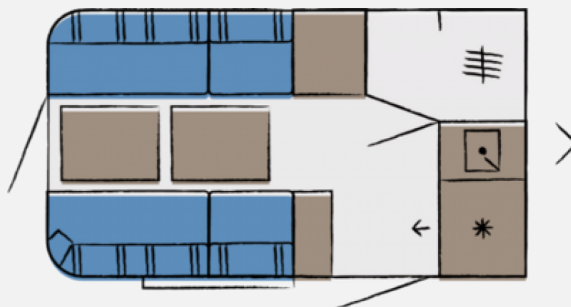

Exposé

Hobby Beachy 360

14.990,- €

MwSt. ausweisbar

Fahrzeug

Grundriss

Technische Daten

| | |
|----------------------------------|------------------|
| Modell-/Baujahr | 2024 |
| Anzahl der Achsen | 1 |
| Anzahl Schlafplätze | 3 |
| Gesamtlänge | 509 cm |
| Gesamtbreite | 217 cm |
| Höhe | 268 cm |
| Innenhöhe | 205 cm |
| Aufbaulänge | 372 cm |
| Masse in fahrber. Zustand | 731 kg |
| techn. zul. Gesamtmasse | 1200 kg |
| Zuladung | 469 kg |
| Liegeflächen | Heck (200 x 180) |
| Kühlschrankvolumen | 38 l |
| Wasservorrat | 13 l |
| Abwassertankvolumen | 13 l |
| | Doppelbett längs |

Beschreibung

Hobby Beachy 360 IC-Line Inter Caravanning Modell 2024 die junge Caravan Generation mit einer großen Sitzgruppe die man als Bett umbauen kann.

Auch 2024 ist die Sicherheit beim Beachy so wie man es bei Hobby gewohnt ist. Dazu gehört die Antischlingerkupplung KNOTT sowie das Auflaufsystem KNOTT ANS mit automatischer Bremsnachstellung, Fenster ausstellbar, doppelt verglast und mit Verdunkelungs- und Insektenschutzrollos für alle Fenster, indirekte Beleuchtung im Wohnbereich, Küche und Kleiderschrank uvm.