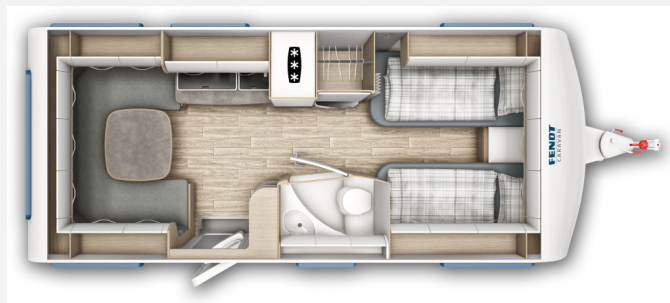

Exposé

Fendt Tendenza 515 SG

31.300,- €

MwSt. ausweisbar

Fahrzeug

Grundriss

Technische Daten

Modell-/Baujahr	2024
Anzahl der Achsen	1
Anzahl Schlafplätze	4
Gesamtlänge	751 cm
Gesamtbreite	232 cm
Höhe	266 cm
Innenhöhe	198 cm
Umlaufmaß	1019 cm
Aufbaulänge	637 cm
Leergewicht	1420 kg
Masse in fahrber. Zustand	1473 kg
techn. zul. Gesamtmasse	2000 kg
Zuladung	527 kg
Liegeflächen	Bug (85 x 190) Bug (85 x 200) Heck (137 / 142 x 210)
Heizung	Truma Combi 4
Kühlschrankvolumen	154 l
Wasservorrat	25 l
Abwassertankvolumen	24 l
Polster	Cannes
	Rundsitzgruppe
	Einzelbett

Beschreibung

Der Fendt Tendenza 515 SG Modell 2024 mit Einzelbetten, einer schönen Küchenzeile und einer gemütlichen Rundsitzgruppe, Polster Cannes steht als Musterwagen bei uns in der Ausstellung.

Natürlich hat auch diese Baureihe wieder die umfangreiche Grundausstattung mit Antischlingerkupplung, Auflaufbremssystem mit automatischer Bremsnachstellung, Ein-Schlüssel-Schließsystem, Ausstellfenster doppelt verglast und getönt, Beleuchtung LED, Lattenroste mit vollflexiblen und dauerelastischen Gelenkbrücken sowie Härteeinstellung, PVC-Bodenbelag, Teppichboden gekettelt, Staukästen mit Soft-Close-Scharnieren, TV-Kabelverlegung, Slim-Tower-Kompressor-Kühlschrank, Fliegenschutztür, Alufelgen uvm.,