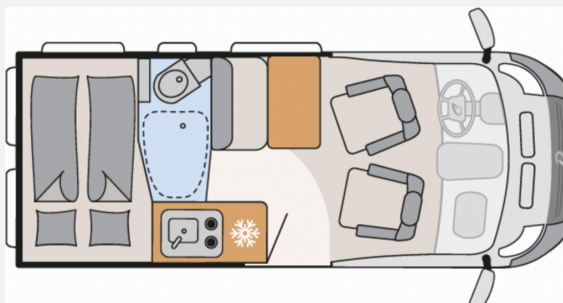

Exposé

Dethleffs Globetrail Classic 540 DR Citroen MARKISE*ALUS

61.390,- €

MwSt. ausweisbar

Fahrzeug

Grundriss

Technische Daten

Modell-/Baujahr	2024
Anzahl der Achsen	2
Leistung	103 KW / 140 PS
Umweltplakette	grün
Schadstoffklasse/-norm	Euro 6d
Basisfahrzeug	Citroen Jumper
Motordetails	2.2 BlueHDi
Getriebe	Schaltgetriebe
Antriebsart	Frontantrieb
Anzahl Schlafplätze	2
Gesamtlänge	541 cm
Gesamtbreite	205 cm
Höhe	265 cm
Innenhöhe	190 cm
Aufbauart	Campervan
Masse in fahrber. Zustand	2760 kg
techn. zul. Gesamtmasse	3499 kg
Zuladung	739 kg
Infrastruktur	WC
Liegeflächen	double_couch (197x132/118)
Sitze mit Gurt	4
Radstand	345 cm
Kraftstoff	Diesel
Heizung	Truma Combi 4
Kühlschrankvolumen	84 l
Gefriervolumen	6 l
Wasservorrat (ink Boiler)	100 l
Abwassertankvolumen	90 l
Batterie	105 Ah
Polster	Hygge
Farbe	silber
	Seitensitzgruppe
	Doppel-/franz. Bett