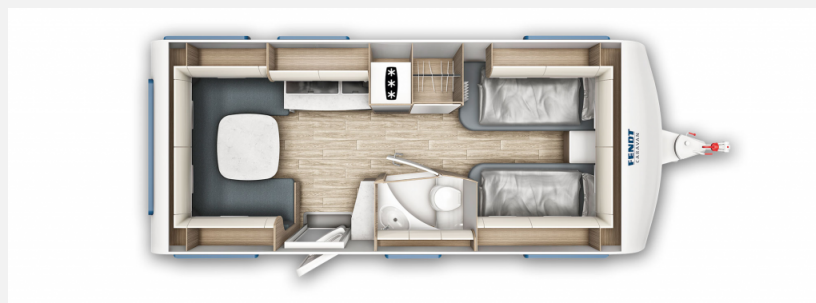

## Fendt Tendenza 515 SG

**31.890,- €**

MwSt. ausweisbar

Fahrzeug

Grundriss

**Technische Daten**

<b>Modell-/Baujahr</b>	2024
<b>Anzahl der Achsen</b>	1
<b>Anzahl Schlafplätze</b>	4
<b>Gesamtlänge</b>	751 cm
<b>Gesamtbreite</b>	232 cm
<b>Höhe</b>	266 cm
<b>Innenhöhe</b>	198 cm
<b>Umlaufmaß</b>	1019 cm
<b>Aufbaulänge</b>	637 cm
<b>Leergewicht</b>	1420 kg
<b>Masse in fahrber. Zustand</b>	1473 kg
<b>techn. zul. Gesamtmasse</b>	2000 kg
<b>Zuladung</b>	527 kg
<b>Liegeflächen</b>	Bug (85 x 190) Bug (85 x 200) Heck (136 / 141 x 210)
<b>Heizung</b>	Truma Combi 4
<b>Kühlschrankvolumen</b>	154 l
<b>Wasservorrat</b>	25 l
<b>Abwassertankvolumen</b>	24 l
<b>Polster</b>	Cannes
	Rundsitzgruppe
	Einzelbett

## Beschreibung

Fendt Tendenza 515 SG Modell 2024 mit Einzelbetten, einer schönen Küchenzeile und einer gemütlichen Rund-sitzgruppe, Polster Cannes

Natürlich hat auch diese Baureihe wieder die umfangreiche Grundausstattung mit Antischlingerkupplung, Auflaufbremssystem mit automatischer Bremsnachstellung, Ein-Schlüssel-Schließsystem, Ausstellfenster doppelt verglast und getönt, Beleuchtung LED, Lattenroste mit vollflexiblen und dauerelastischen Gelenkbrücken sowie Härteeinstellung, PVC-Bodenbelag, Teppichboden gekettelt, Staukästen mit Soft-Close-Scharnieren, TV-Kabelverlegung, Slim-Tower-Kompressor-Kühlschrank, Fliegenschutztür, Alufelgen uvm.,