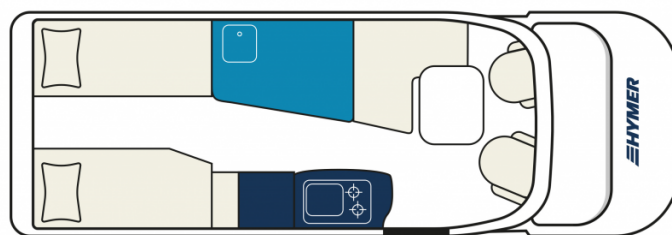

Exposé

Hymer Exsis-t 580 Pure \*Aktionspreis -11.000,-€\*

**83.870,- €**

MwSt. ausweisbar

Fahrzeug

Grundriss

Technische Daten

<b>Modell-/Baujahr</b>	2024
<b>Anzahl der Achsen</b>	2
<b>Leistung</b>	103 KW / 140 PS
<b>Basisfahrzeug</b>	FIAT Ducato
<b>Motordetails</b>	2,2 MultiJet
<b>Getriebe</b>	Schaltgetriebe
<b>Antriebsart</b>	Frontantrieb
<b>Anzahl Schlafplätze</b>	3
<b>Gesamtlänge</b>	694 cm
<b>Gesamtbreite</b>	222 cm
<b>Höhe</b>	283 cm
<b>Innenhöhe</b>	198 cm
<b>Aufbauart</b>	Teilintegriert
<b>Masse in fahrber. Zustand</b>	3023 kg
<b>techn. zul. Gesamtmasse</b>	3500 kg
<b>Zuladung</b>	477 kg
<b>Infrastruktur</b>	Küche WC
<b>Liegeflächen</b>	Mitte (165x78) Heck (195/ 191x80)
<b>Sitze mit Gurt</b>	4
<b>Kraftstoff</b>	Diesel
<b>Heizung</b>	Truma Combi 6
<b>Kühlschrankvolumen</b>	142 l
<b>Wasservorrat</b>	120 l
<b>Abwassertankvolumen</b>	90 l
<b>Polster</b>	Denver
<b>Farbe</b>	grau
	L-Sitzgruppe
	Doppelbett längs