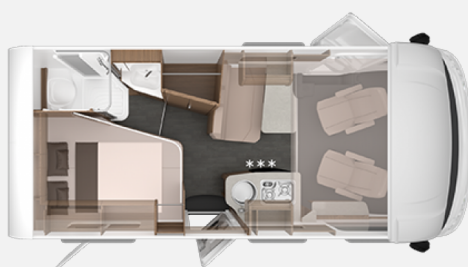

Exposé

Knaus Van I 550 MF

100.990,- €

MwSt. ausweisbar

Fahrzeug

Grundriss

Technische Daten

Modell-/Baujahr	2024, 2024
Anzahl der Achsen	2.00
Leistung	103.00 KW / 140.00 PS
Umweltplakette	grün
Schadstoffklasse/-norm	Euro 6d
Motordetails	Motor: Diesel mit AdBlue Frontantrieb Automatik
Getriebe	Automatik
Antriebsart	Frontantrieb
Anzahl Schlafplätze	4
Gesamtlänge	599.00 cm
Gesamtbreite	220.00 cm
Höhe	276.00 cm
Innenhöhe	196.00 cm
Aufbauart	Integriert
Leergewicht	2855.00 kg
Masse in fahrber. Zustand	3005.00 kg
techn. zul. Gesamtmasse	3500.00 kg
Zuladung	495.00 kg
Liegeflächen	Hubbett (185 X 150) Heck (201 X 140/105)
Kraftstoff	Diesel
Kühlschrankvolumen	98 l
Wasservorrat	95.00 l
Abwassertankvolumen	95.00 l
Batterie	80 Ah
Polster	Active Rock
Steckdosen 230V	5
Steckdosen 12V	1