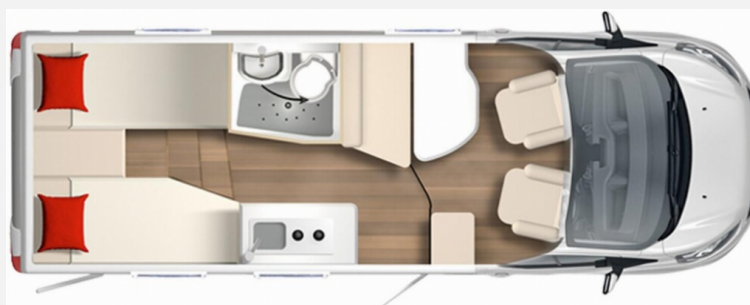

Exposé

Bürstner Lineo T 620 G

59.999,- €

MwSt. ausweisbar

Fahrzeug

Grundriss

Technische Daten

Modell-/Baujahr	2023
Erstzulassung	04/2024
Leistung	114 KW / 155 PS
km Stand	27143 km
Basisfahrzeug	Ford Transit
Motordetails	2,0 Eco Blue
Getriebe	Automatik
Anzahl Schlafplätze	2
Gesamtlänge	660 cm
Gesamtbreite	220 cm
Höhe	285 cm
Aufbauart	Teilintegriert
Masse in fahrber. Zustand	183 kg
techn. zul. Gesamtmasse	3500 kg
Zuladung	3317 kg
Sitze mit Gurt	4
Radstand	375 cm
Kraftstoff	Diesel
	TÜV neu
	Einzelbett