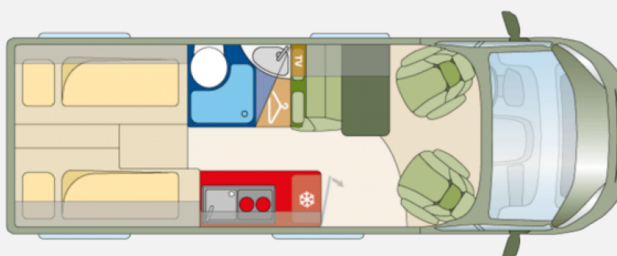

## Technische Daten

<b>Modell-/Baujahr</b>	2024
<b>Anzahl der Achsen</b>	2
<b>Leistung</b>	121 KW / 165 PS
<b>Basisfahrzeug</b>	Citroen Jumper
<b>Motordetails</b>	2,2 l BlueHDI
<b>Getriebe</b>	Schaltgetriebe
<b>Anzahl Schlafplätze</b>	3
<b>Gesamtlänge</b>	636 cm
<b>Gesamtbreite</b>	205 cm
<b>Höhe</b>	258 cm
<b>Innenhöhe</b>	190 cm
<b>Aufbauart</b>	Campervan
<b>techn. zul. Gesamtmasse</b>	3500 kg
<b>Auflastung</b>	3500 kg
<b>Infrastruktur</b>	Küche WC
<b>Liegeflächen</b>	Heck (197x157/ 150) Seite (185x105/88)
<b>Sitze mit Gurt</b>	4
<b>Kraftstoff</b>	Diesel
<b>Heizung</b>	Truma Heizung Combi 6E (Gas/Elektro)
<b>Kühlschrankvolumen</b>	90 l
<b>Gefriervolumen</b>	6,4 l
<b>Wasservorrat (inkl Boiler)</b>	110 l
<b>Abwassertankvolumen</b>	90 l
<b>Polster</b>	Serienwohnwelt
<b>Farbe</b>	weiß
	Einzelbett