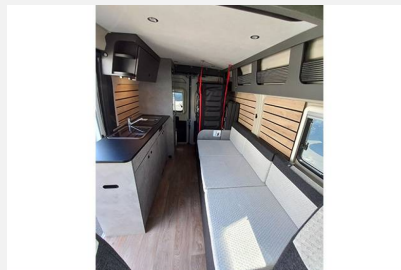

Exposé

**Crosscamp Camper Van Flex 541
+Schlafdach+AHK+Markise**

62.399,- €

MwSt. ausweisbar

Fahrzeug

Camper NRW by Hartmann GmbH – Verkauf, Vermietung und Service von Reisemobilen
Alfred-Nobel-Str. 7 | 41515 Grevenbroich | Tel.: 0 21 81 / 65 86-10 88 | anfragen@camper-nrw.de | www.camper-nrw.de

Grundriss