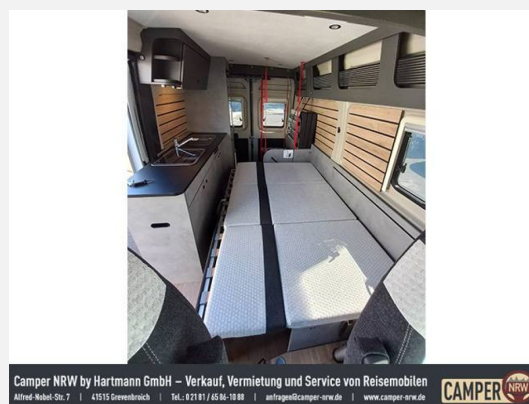

Es ist nicht das richtige Wohnmobil für Sie dabei, bitte sprechen Sie uns an. Wir suchen Ihnen die passende Alternative! Vereinbaren Sie noch heute ein Besichtigungstermin und überzeugen Sie sich selbst von unserer großen Auswahl an gebrauchten und neuen Reisemobilen.

Zwischenverkauf und Irrtümer vorbehalten. Die Fahrzeugbeschreibung dient lediglich der allgemeinen Identifizierung des Fahrzeuges und stellt keine Gewährleistung im kaufrechtlichen Sinne dar. Den genauen Ausstattungsumfang erhalten Sie von unserem Vertriebsteam.

Ausstattung

- Airbag Fahrer, ABS, ESP, Alufelgen, Rußpartikelfilter, Servolenkung, Zentralverriegelung
- Markise
- Klimaautomatik
- Airbag

Bilder