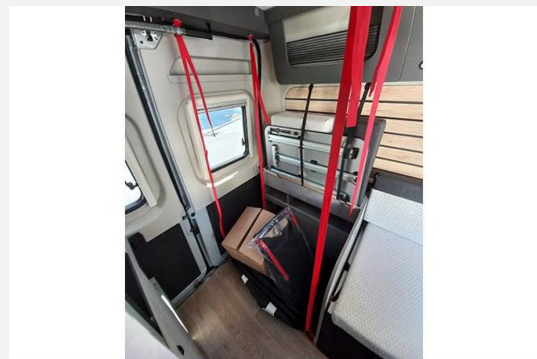

Camper NRW by Hartmann GmbH – Verkauf, Vermietung und Service von Reisemobilen
Alfred-Nebel-Str. 7 | 41515 Grevenbroich | Tel.: 021 81 / 65 86-10 88 | anfrage@camper-nrw.de | www.camper-nrw.de