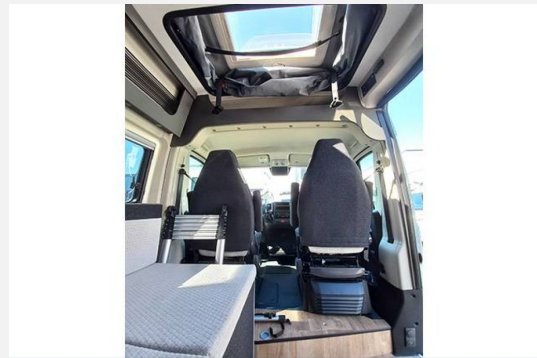

Camper NRW by Hartmann GmbH – Verkauf, Vermietung und Service von Reisemobilen
Alfred-Nebel-Str. 7 | 41515 Grevenbroich | Tel.: 021 81 / 65 86-10 88 | anfrage@camper-nrw.de | www.camper-nrw.de