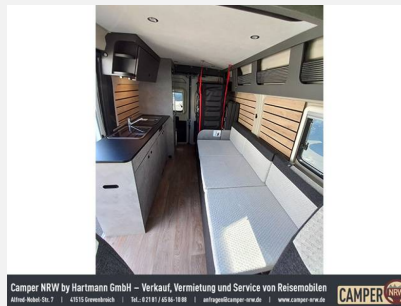

Exposé

**Crosscamp Camper Van Flex 541
+Schlafdach+AHK+Markise**

61.799,- €

MwSt. ausweisbar

Fahrzeug

Grundriss

Technische Daten

Anzahl der Achsen	2
Leistung	121 KW / 165 PS
Umweltplakette	grün
Getriebe	Schaltgetriebe
Gesamtlänge	541 cm
Gesamtbreite	230 cm
Höhe	270 cm
Aufbauart	Campervan
techn. zul. Gesamtmasse	3499 kg
Kraftstoff	Diesel
	Seitensitzgruppe

Der neue Crosscamp Camper Van Flex 541
165 PS (121KW) / 6-Gang- Schaltgetriebe

Länge: 5,41m / Breite: 2,30m

4 Sitzplätze (4 Schlafplätze)

Das ausgestellte Fahrzeug hat folgende Ausstattung:

- * Expedition Grey
- * Toterwinkelassistent + Querbewegungserkennung + elektrisch anklappbaren Seitenspiegeln
- * Anhängerkupplung abnehmbar
- * **Sicherheitspaket**
- * **Lenkradbedienung für Radio**
- * **Nebelscheinwerfer**
- * **Fahrerhaus-Klimaautomatik**
- * **Traction + / Intelligrip**
- * **Unlimited Edition FLEX 541 (Leichtmetallfelge Alu light 16 Zoll, Lackierter Stoßfänger in Wagenfarbe, LED-Tagfahrlicht, Lederlenkrad und -schaltknopf, Techno Trim: Alu-Applikationen auf den Lüftungsdüsen, Rahmenfenster, Kabelvorbereitung für Rückfahrkamera, Vorbereitung Solarmodule, Markise (FLEX 541), Vorzeltleuchte, Indirekte Beleuchtung, Zusatzpolster Schlafcouch, Variabler Duschaum inkl. mobiler Außendusche, Variabler Kleiderschrank)**
- * **Aufstelldach schwarz, vorne komplett zu öffnen inkl. elektrischem Schließassistenten, Fliegengitter, Schwanenhalsleuchte und USB-Steckdose, mit hochwertiger Matratze**
- * Zweite Aufbaubatterie 95 Ah
- * Camping Car Reifen M + S (mit Schneeflocke)