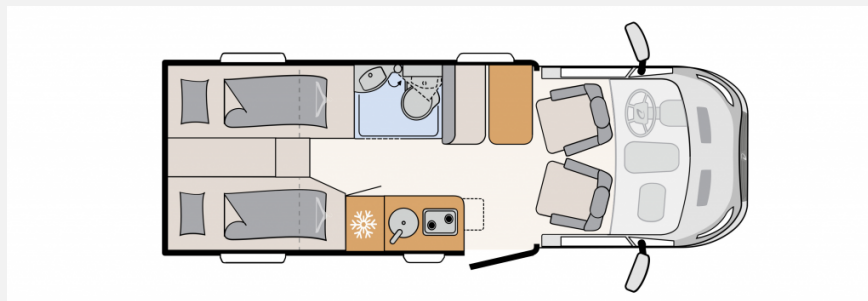

## Technische Daten

<b>Modell-/Baujahr</b>	2023
<b>Leistung</b>	114 KW / 155 PS
<b>Basisfahrzeug</b>	Ford Transit
<b>Getriebe</b>	Schaltgetriebe
<b>Anzahl Schlafplätze</b>	3
<b>Gesamtlänge</b>	669 cm
<b>Gesamtbreite</b>	220 cm
<b>Höhe</b>	269 cm
<b>Aufbauart</b>	Teilintegriert
<b>Infrastruktur</b>	Küche WC
<b>Sitze mit Gurt</b>	4
<b>Kraftstoff</b>	Diesel
	Seitensitzgruppe
	Einzelbett

### Dieser schicke Dethleffs Globebus T45 hat folgende Ausstattung:

- Ford Transit Light Tiefrahmen (3.499 kg), TDCi EcoBlue (2,0 l / 155 PS) Heavy Duty, 6-Gang Schaltgetriebe
- Paket One (Markise 4,0 m): Automatische HD SAT Anlage 65 Twin, Flachbildschirm 22" HD TV (inkl. DVD-Player, HDMI, DVB-S2-Satellitenreceiver und terrestrischem DVB-T2-Receiver), Flachbildschirmhalter, Rückfahrkamera (Einfachkamera), Cassettenmarkise Omnistor 4.0 m (manuell)
- Comfort Paket Globebus Go
- Abwassertank isoliert ; NUR FÜR T45
- L-Sitzgruppe mit Gurtbock
- Isofix Kindersitzbefestigung für 3. und 4. Sitzplatz in Fahrtrichtung 45)