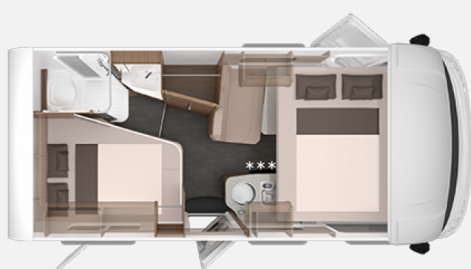

Exposé

**Knaus Van i 550 MF 140 PS Automatik**

**100.990,- €**

MwSt. ausweisbar

Fahrzeug

Grundriss

Technische Daten

<b>Modell-/Baujahr</b>	2024, 2024
<b>Anzahl der Achsen</b>	2
<b>Leistung</b>	103 KW / 140 PS
<b>km Stand</b>	1 km
<b>Umweltplakette</b>	grün
<b>Schadstoffklasse/-norm</b>	Euro 6d
<b>Basisfahrzeug</b>	FIAT Ducato
<b>Motordetails</b>	Motor: Diesel mit AdBlue Frontantrieb Automatik
<b>Getriebe</b>	Automatik
<b>Antriebsart</b>	Frontantrieb
<b>Anzahl Schlafplätze</b>	4
<b>Gesamtlänge</b>	599 cm
<b>Gesamtbreite</b>	220 cm
<b>Höhe</b>	276 cm
<b>Innenhöhe</b>	196 cm
<b>Aufbauart</b>	Integriert
<b>Leergewicht</b>	2855 kg
<b>Masse in fahrber. Zustand</b>	3005 kg
<b>techn. zul. Gesamtmasse</b>	3500 kg
<b>Zuladung</b>	495 kg
<b>Infrastruktur</b>	Küche WC
<b>Liegeflächen</b>	Hubbett (185x150) Heck (201x140/105)
<b>Kraftstoff</b>	Diesel
<b>Heizung</b>	Truma Combi 6
<b>Kühlschrankvolumen</b>	98 l
<b>Wasservorrat</b>	95.00 l
<b>Abwassertankvolumen</b>	95.00 l
<b>Batterie</b>	80 Ah
<b>Polster</b>	Active Rock
<b>Steckdosen 230V</b>	5
<b>Steckdosen 12V</b>	1
<b>Farbe</b>	weiß
	Seitensitzgruppe
	Hubbett, Doppelbett längs