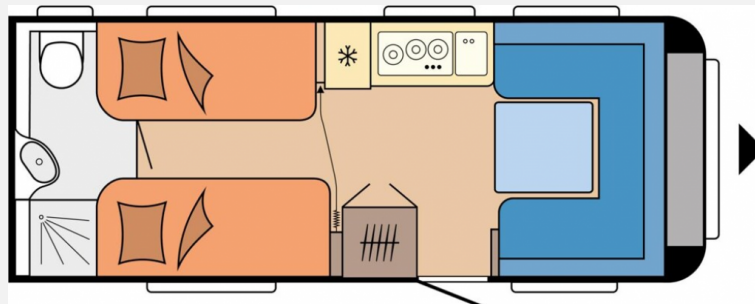

Exposé

Hobby Excellent Edition 540 WLU

30.500,- €

MwSt. ausweisbar

Fahrzeug

Grundriss

Technische Daten

Modell-/Baujahr	2024
Anzahl Schlafplätze	4
Gesamtlänge	731 cm
Gesamtbreite	230 cm
Höhe	264 cm
Umlaufmaß	989 cm
Aufbaulänge	612 cm
Masse in fahrber. Zustand	1372 kg
techn. zul. Gesamtmasse	2000 kg
Zuladung	628 kg
Auflastung	2000 kg
Steckdosen 230V	10
	Einzelbett