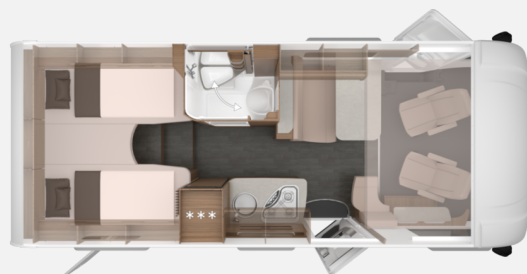

Exposé

Knaus LIVE I 650 MEG Nr.: 3779/14

87.890,- €

MwSt. ausweisbar

Fahrzeug

Grundriss

Technische Daten

Anzahl der Achsen	2
Leistung	132 KW / 180 PS
km Stand	23000 km
Umweltplakette	grün
Schadstoffklasse/-norm	Euro 6d-final
Basisfahrzeug	FIAT Ducato
Getriebe	Automatik
Antriebsart	Frontantrieb
Anzahl Schlafplätze	5
Gesamtlänge	697 cm
Gesamtbreite	232 cm
Höhe	279 cm
Innenhöhe	200 cm
Aufbauart	Integriert
Leergewicht	3123 kg
techn. zul. Gesamtmasse	3500 kg
Zuladung	377 kg
Infrastruktur	Küche WC
Liegeflächen	Heck (202x78; 197x78) Hubbett (193x150)
Sitze mit Gurt	4
Kraftstoff	Diesel
Kühlschrankvolumen	142 l
Wasservorrat	100 l
Abwassertankvolumen	95 l
Batterie	80 Ah
Polster	Active Rock
Steckdosen 230V	5
Steckdosen USB	1
Vorbesitzer	1
Farbe	weiß
	TÜV neu
	Seitensitzgruppe
	Einzelbett, Hubbett

SONDERAUSSTATTUNG:

Kenwood 2 DIN Multimediagerät mit Rückfahrkamera und Lenkradbedienung
Lithium-Batterie
Thule Lift Fahrradträger
SAT / TV Caro Vision
Einstiegstufe elektrisch
Garagentür 80x80cm links
Ausstellfenster 70x40cm (Heck links)
Rahmenfenster SEITZ S7
Traktionshilfe "Traction Plus", inkl. Bergabfahrlilfe
9-Stufen-Wandler-Automatikgetriebe
Kraftstofftank 90 Liter
Lenkrad und Schaltknäuf in Lederausführung
AGUTI Sitze Premium
230V SCHUKO-Steckdose zusätzlich (Küche, 1 Stück)
USB-Steckdose (1 Stück), im Heck
Stimmungsvolle Ambientebeleuchtung
Markise 455x250cm, weiß
L-Sitzgruppe mit Teleskop-Einsäulenhubtisch
Betterweiterung zur Liegewiese
Frontverschattung Faltpalissee, Handbedienung
Polster: ACTIVE ROCK
ISOFIX-System für zwei Kindersitze
Spannbettuch-Set, passgenau für Matratzenform

FIAT-Paket mit:

16" Bereifung
Außenspiegel elektrisch einstell- und beheizbar
Höhenverstellung Fahrerhaussitze
Lenkrad mit Bedienelementen für Radio

Deluxe Türen-Paket I mit:

Aufbautür: KNAUS EXKLUSIV
Serviceklappen und Garagentür mit Zentralverriegelung
Isolierverglasung Fahrerhausseitenfenster