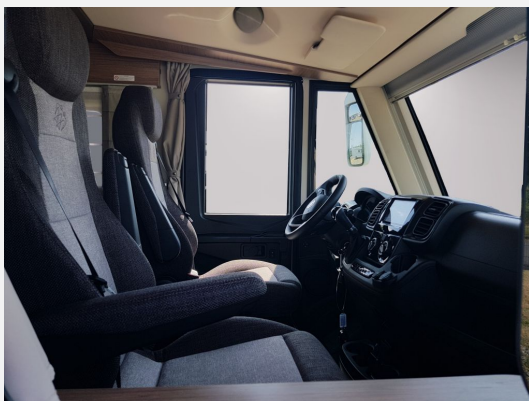

Es handelt sich bei diesem Fahrzeug um einen Mietwagen, der am Saisonende zu verkaufen ist. Der KM Stand ist nicht endgültig.

—
Irrtümer und Änderungen vorbehalten

Ausstattung

Irrtümer und Änderungen vorbehalten

Bilder