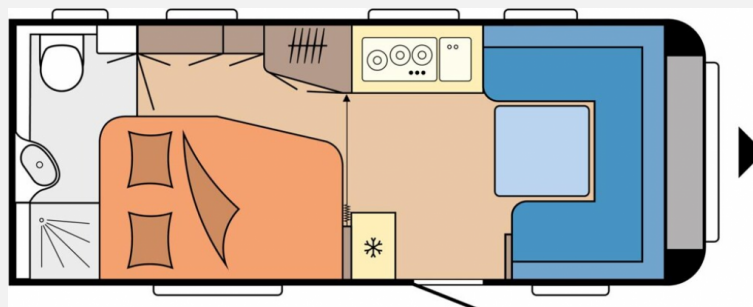

Exposé

Hobby Excellent 540 WFU

30.500,- €

MwSt. ausweisbar

Fahrzeug

Grundriss

Technische Daten

Modell-/Baujahr	2024
Anzahl Schlafplätze	4
Gesamtlänge	728 cm
Gesamtbreite	230 cm
Höhe	264 cm
Umlaufmaß	986 cm
Aufbaulänge	609 cm
Masse in fahrber. Zustand	1377 kg
techn. zul. Gesamtmasse	2000 kg
Zuladung	623 kg
Auflastung	2000 kg
Heizung	Truma
Abwassertankvolumen	25 l
Polster	Serie
Steckdosen 230V	9
	Doppel-/franz. Bett