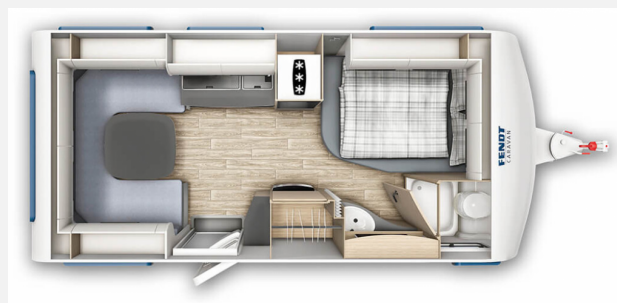

## Fendt Apero 465 SFB

**27.790,- €**

MwSt. ausweisbar

Fahrzeug

Grundriss

Technische Daten

<b>Modell-/Baujahr</b>	2024
<b>Anzahl Schlafplätze</b>	4
<b>Gesamtlänge</b>	703 cm
<b>Gesamtbreite</b>	232 cm
<b>Höhe</b>	266 cm
<b>Umlaufmaß</b>	962 cm
<b>Aufbaulänge</b>	589 cm
<b>Masse in fahrber. Zustand</b>	1353 kg
<b>techn. zul. Gesamtmasse</b>	1800 kg
<b>Zuladung</b>	447 kg
<b>Heizung</b>	Truma S 3004
<b>Polster</b>	Spring
	Doppel-/franz. Bett