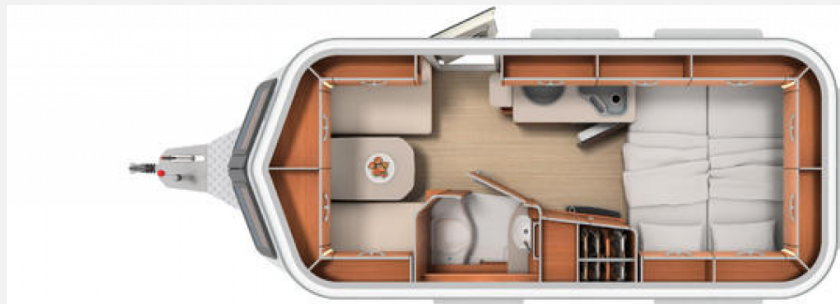

Exposé

Hymer Eriba Touring Troll 530 Legend *-Aktion*

26.990,- €

MwSt. ausweisbar

Fahrzeug

Grundriss

Technische Daten

Modell-/Baujahr	2023
Anzahl der Achsen	1
Anzahl Schlafplätze	3
Gesamtlänge	599 cm
Gesamtbreite	210 cm
Höhe	227 cm
Innenhöhe	195 cm
Umlaufmaß	730 cm
Aufbaulänge	471 cm
Masse in fahrber. Zustand	1050 kg
techn. zul. Gesamtmasse	1400 kg
Zuladung	350 kg
Infrastruktur	Küche WC
Liegeflächen	Bug (198x98-94) Heck (198x140)
Heizung	Truma S 3004
Kühlschrankvolumen	81 l
Wasservorrat	30 l
Polster	Ventura
Farbe	weiß
	Mittelsitzgruppe
	Doppelbett quer

Beschreibung

- Auflastung auf 1.400 kg
- Leichtmetallfelgen ERIBA 5-Stern-Doppelspeiche, anthrazit
- Reserverad auf Leichtmetallfelge inkl. Halterung (unterflur), abschließbar
- Außenstauraumklappe Heck in Fahrtrichtung rechts, 80 x 35 cm
- Steinschlagschutzblech
- Duschausrüstung mit Brausekopf und Duschvorhang
- Warmluftverteilung mit elektrischem Gebläse (230 V)
- 30 l Frischwassertank mit Füllstandsanzeige
- Elektrischer Warmwasserboiler mit 5 l Wasserinhalt (300 Watt)
- Komfort Paket (Fliegenschutz-Rolltür (gesamte Türhöhe), bedienfreundlich durch seitliche Führung, Komfort-Plissee-Rollos, Steckdosenpaket (2 x 230 V Steckdosen und 1 x USB-Doppelsteckdose), Spülenabdeckung mit Schneidebrett, Abfalleimer in Eingangstür integriert, Zusätzlicher Vergrößerungsspiegel mit Magnethalterung)
- TÜV, Brief und Transport
- Listenpreis: 33.225,-€