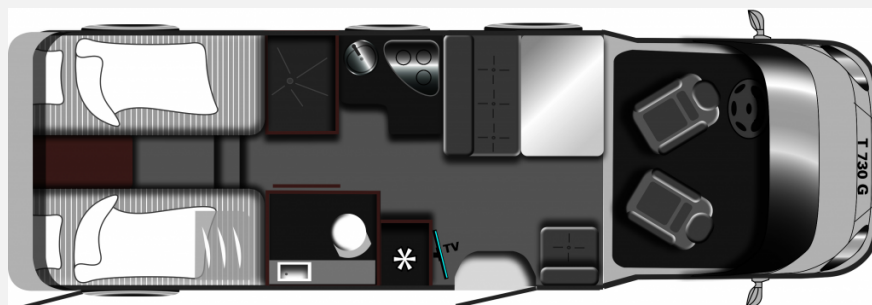

Exposé

LMC Tourer T 730 G

70.500,- €

MwSt. ausweisbar

Fahrzeug

Grundriss

Technische Daten

Modell-/Baujahr	2022
Erstzulassung	01.01.1753
Anzahl der Achsen	2
Leistung	102 KW / 140 PS
Schadstoffklasse/-norm	keine
Basisfahrzeug	Citreon
Getriebe	Schaltgetriebe
Anzahl Schlafplätze	2
Gesamtlänge	737 cm
Gesamtbreite	232 cm
Höhe	269 cm
Aufbauart	Teilintegriert
techn. zul. Gesamtmasse	3500 kg
Liegeflächen	Heck (2020x880 / 1990x880)
Kraftstoff	Diesel
Abwassertankvolumen	90 l
	TÜV neu, Tageszulassung
	Seitensitzgruppe
	Einzelbett

Beschreibung

Der Start in die Reisemobilwelt beginnt mit dem LMC Tourer T 730 G. Neben einem unvergesslichen Design und hochwertiger Verarbeitung, hat dieser Wagen gut durchdachte Extras wie:

140 PS
Fahrradträger
Lithium Batterie
Navi
Multifunktionslenkrad
Lenkrad und Schaltknäuf in Leder
LED Tagfahrlicht
Klimaautomatik Fahrerhaus
Panoramafenster in T-Haube
Fliegenschutztür
Ambiente Paket
Verdunklungsrollo im Fahrerhaus
Fenster im Badezimmer
Markise
SAT
TV Halter