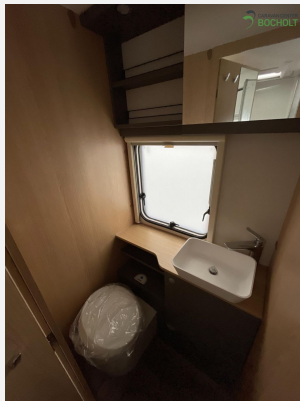

Verkäufer

Caravan Center Bocholt
Verkaufsteam
Wüppings Weide 10 - 13
46395 Bocholt

☎ 02871/9572-0

FAX 02871/9572-900

✉ verkauf@caravan-center-bocholt.de